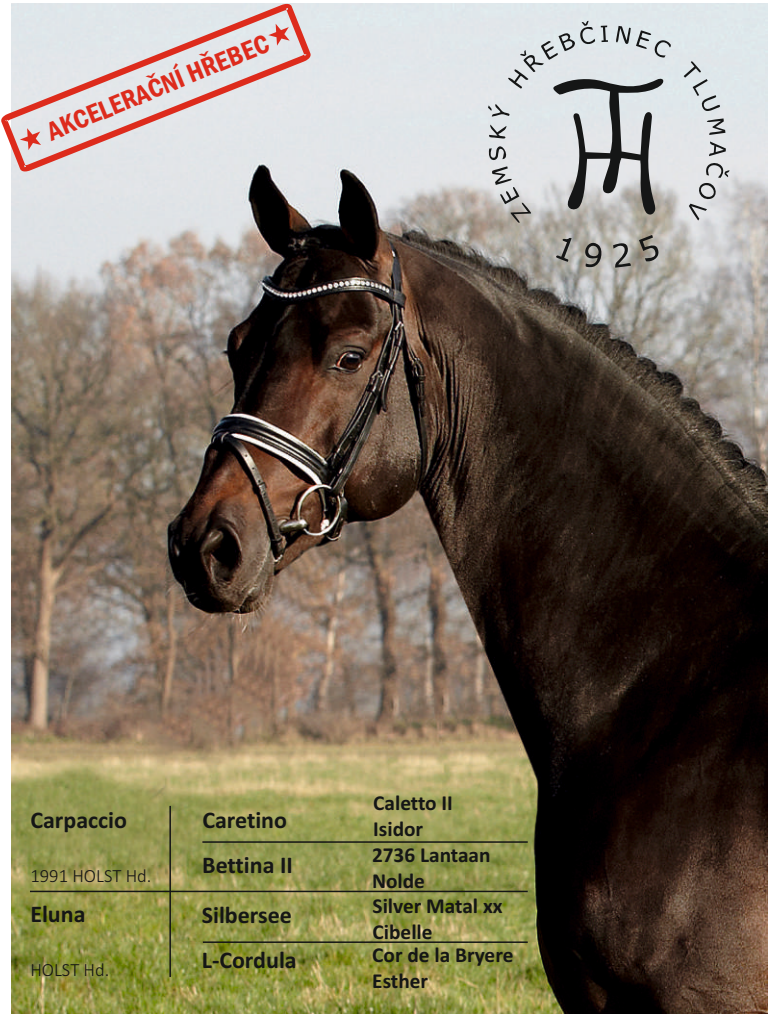

ZEMSKÝ HŘEBČINEC TLUMAČOV
 1925

Carpaccio	Caretino	Caletto II
1991 HOLST Hd.	Bettina II	Isidor
Eluna	Silbersee	2736 Lantaan
HOLST Hd.	L-Cordula	Nolde
		Silver Matal xx
		Cibelle
		Cor de la Bryere
		Esther